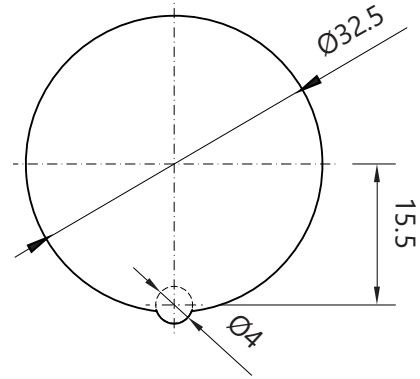

IDS-D

Manual de instalación Installation manual

DINACELL[®]

Indicador de sobrecarga con aviso luminoso y acústico para interior de cabina en ascensores. Recomendado para equipos pesacargas de Dinacell con salida para display de cabina. Su funcionamiento está asociado a la alarma de sobrecarga del equipo. Consulte configuración en el manual del pesacargas.

Dimensiones (mm) mecanizado botonera.
Dimensions (mm) machined button panel.